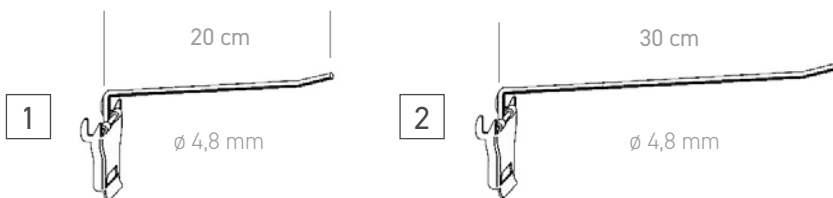

A			
1	020.87.01	1	2,00
2	020.81	1	2,00

B EINZELHAKEN 4,8 mm

Single hook | Enkele haak | Crochet simple | Gancho sencillo | Gancio singolo

B			
1	020.81.8-95	1	2,00
2	020.81.8-36	1	2,00

C EINZELHAKEN 6 mm