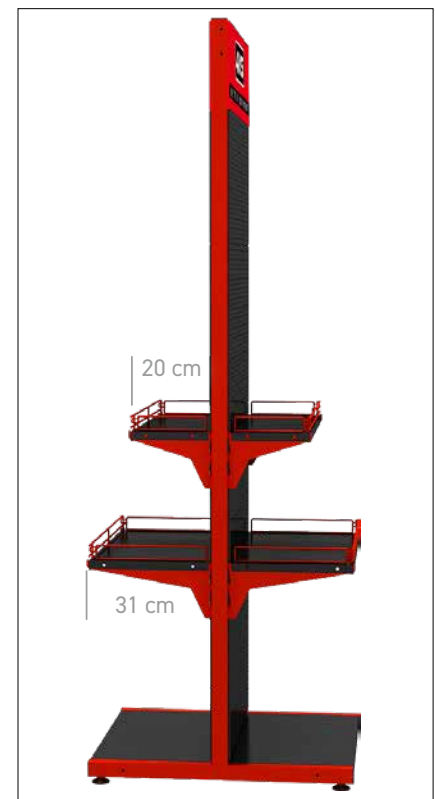

Empfohlen | Recommended | Aanbevolen |
Conseillé | Consigliato | Recomendado

Bei den Abbildungen handelt es sich um Beispiele – die Produkt-Bestückung der ProShopTower ist variabel.

The illustrations are examples – the product assembling of the ProShopTower is variable | Getoonde afbeelding is een voorbeeld, het assortiment in het ProShopTower is variabel in te vullen | Cette présentation est ici, à titre d'exemple. La composition d'un présentoir peut varier | La imagen es un ejemplo. La colocación de los productos se puede variar. | Le illustrazioni sono esempi. L'assemblaggio dei prodotti nei ProShopTower è variabile.