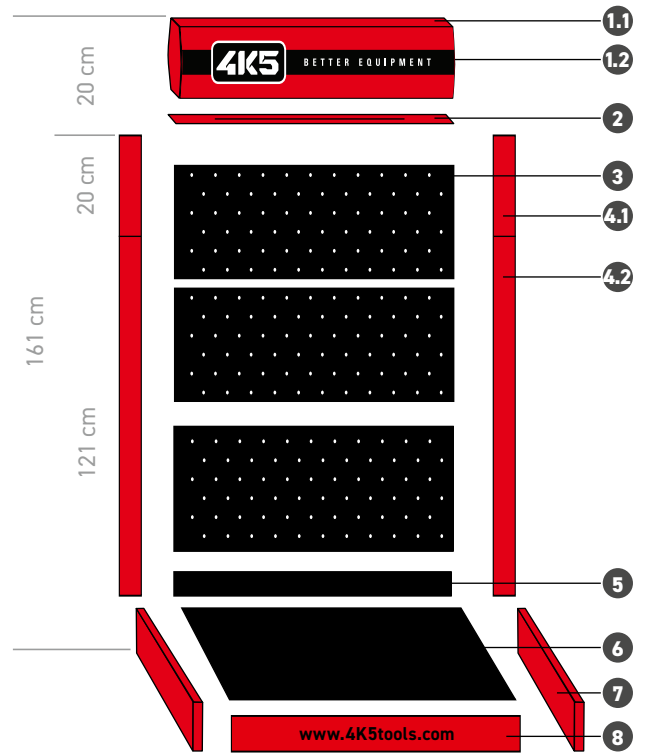

AVAILABLE
04.2022

3 COMPACT SHOP

A 212 cm

B 312 cm

C 412 cm

A 212 cm

B 312 cm

C 412 cm