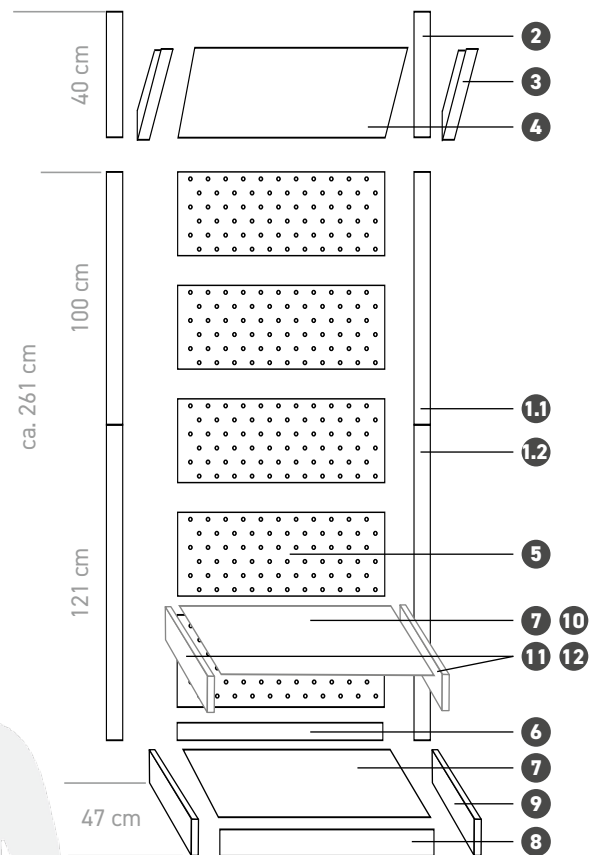

Leuchtkasten Seite 4

Lightbox page 4 | Lichtbakken pagina 4 | Tête de gondole
lumineux, page 4 | Pantalla luminosa página 4 | Light box
pagina 4

Verkaufswand

Sales wall | Verkoopwand | Présentoir |
Expositor de pared | Display a parede

* If the article number 8 is replaced with the black
base panel Art.-No. 020.81.8-59, the module can
be delivered

A 100 cm / 125 cm

B 100 cm / 125 cm

A 100 cm**A** 125 cm**B** 100 cm**B** 125 cm

020.80.8-80* (komplett) complete compleet complet completo completo	020.80.8-81* (komplett) complete compleet complet completo completo	020.80.8-82* (komplett) complete compleet complet completo completo	020.80.8-83* (komplett) complete compleet complet completo completo
200,- EUR** (komplett) complete compleet complet completo completo	225,- EUR** (komplett) complete compleet complet completo completo	175,- EUR** (komplett) complete compleet complet completo completo	200,- EUR** (komplett) complete compleet complet completo completo