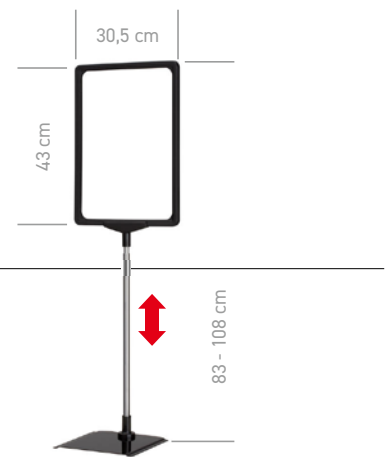

D TOP COVER

Palettenhuse | Pallet cover | Pallethoes | Couverture de palette |
Copertura del pallet | cubierta de paleta

Artikel-Nr.	VE	EUR/EK ohne MwSt. / Stck.
Order No.	PU	PP without VAT / pc.
Artikelnr.	VE	IP excl. BTW / stuk
Réf.	QTÉ	PA HT / pc.
N° Artículo	UE	EUR/neto / ud.
Cod. Art.	UI	PA iva esclusa / pezzo

D	020.944.09	1	86,00

E DIN A4 + A3 STAND

E			
A4	020.944.05	1	8,50
A3	020.944.04	1	10,00