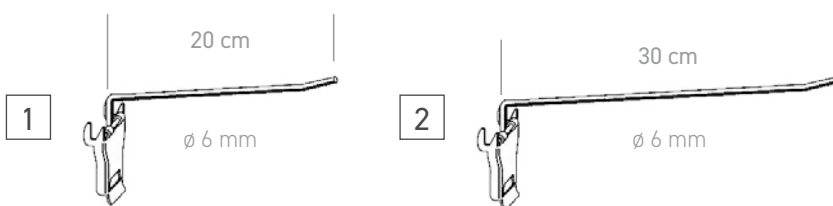

C EINZELHAKEN 6 mm

Single hook | Enkele haak | Crochet simple | Gancho sencillo | Gancio singolo