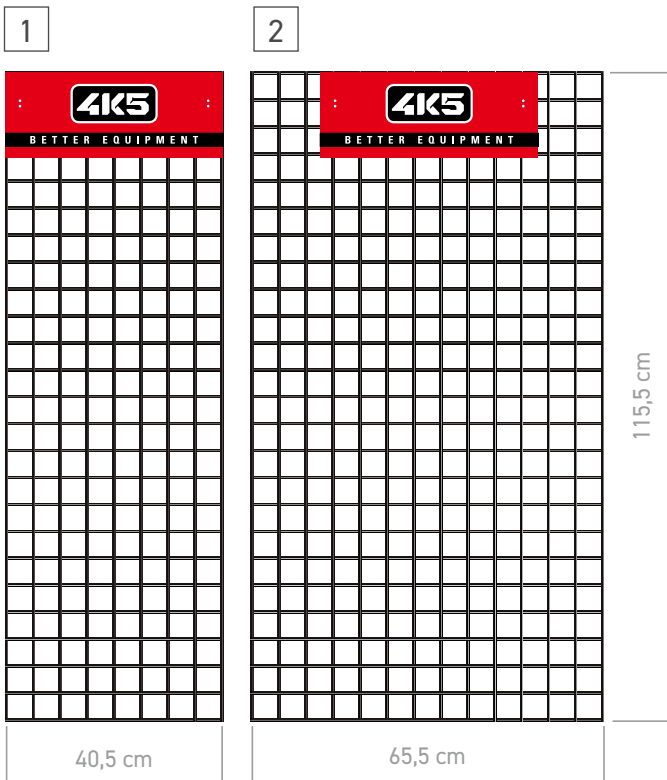

B PRO STRIP

Artikel-Nr.	VE	EUR/EK ohne MwSt. / Stck.
Order No.	PU	PP without VAT / pc.
Artikelnr.	VE	IP excl. BTW / stuk
Réf.	QTÉ	PA HT / pc.
N° Artículo	UE	EUR/neto / ud.
Cod. Art.	UI	PA iva esclusa / pezzo

B	020.81.81-2	1	20,00

included 4 pieces

C TOP GRID

C			
1	020.81.41-2	1	30,00
2	020.81.41-4	1	36,00
3	020.81.36	1	2,00
4	020.81.83	1	2,00

Sonder-Einzelhaken | Special single hook |
Speciale enkele haak | Crochet simple
spécial | Gancho sencillo especial | Gancho
singolo speciale

AVAILABLE
04.2022