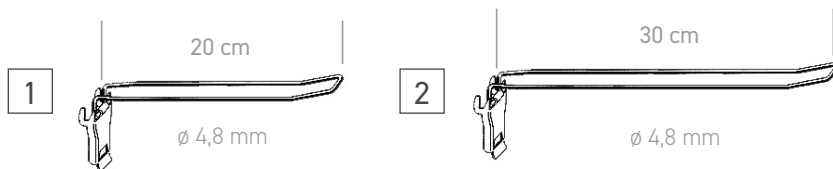

2 125 cm

6 HAKEN

4K5

HOOKS | HAKEN | CROCHETS | GANCHOS | GANCI

A DOPPELHAKEN

Double hook | Dubbele haak | Double crochet | Doble gancho | Doppio gancio

Artikel-Nr.	VE	EUR/EK ohne MwSt. / Stck.
Order No.	PU	PP without VAT / pc.
Artikelnr.	VE	IP excl. BTW / stuk
Réf.	QTÉ	PA HT / pc.
N° Artículo	UE	EUR/neto / ud.
Cod. Art.	UI	PA iva esclusa / pezzo

A			
1	020.87.01	1	2,00
2	020.81	1	2,00

B EINZELHAKEN 4,8 mm

Single hook | Enkele haak | Crochet simple | Gancho sencillo | Gancio singolo

B			
1	020.81.8-95	1	2,00
2	020.81.8-36	1	2,00

C EINZELHAKEN 6 mm