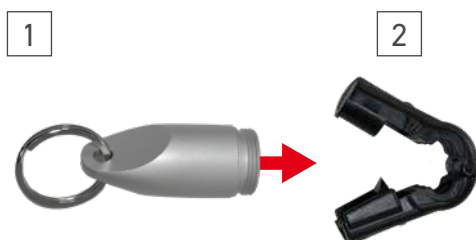

D DIEBSTAHLSICHERUNG

Anti-theft device | Anti-diefstal zekering | Dispositif antivol |
Dispositivo antirrobo | L'antifurto