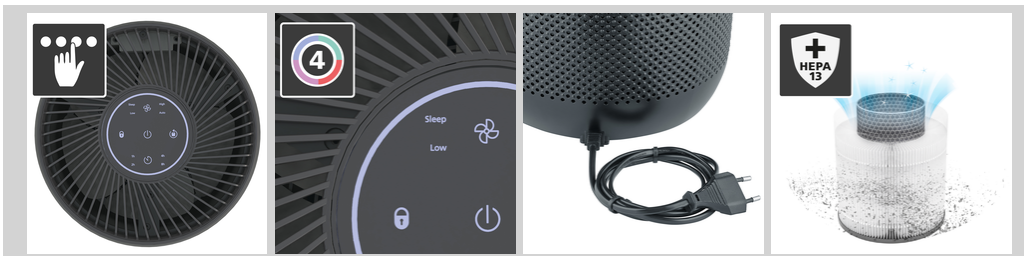

PM 2.5

POLLEN

HEPA13

SMELL & SMOKE