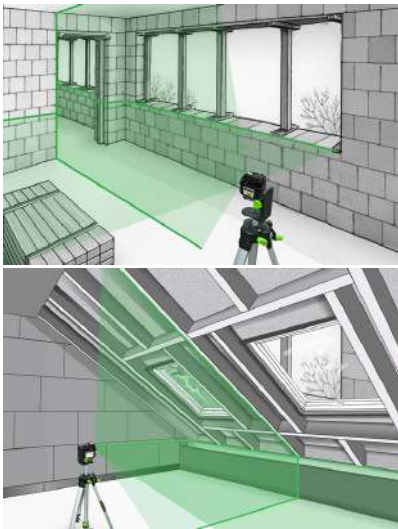

Laserliner

PocketCross-Laser 2G Set 150 cm

Laser à lignes croisées maniable, utilisant la technologie du laser vert et permettant de nombreuses utilisations possibles grâce au grand nombre d'accessoires y compris un trépied compact de 150 cm

Ce laser à lignes croisées projette une croix laser verte bien visible pour un alignement précis à l'horizontale et à la verticale des objets. Il est, en plus, doté d'une fonction d'inclinaison manuelle pour le réglage de l'appareil sur une pente. Les nombreux accessoires font du laser la solution complète pour des alignements précis. Les pieds du trépied escamotables à plusieurs niveaux et la crémaillère (30 cm) du trépied compact garantissent une grande plage de réglage.

Le PocketWallHolder, une fixation multifonctionnelle, magnétique et réglable en hauteur a été conçu pour poser le laser sur des murs, des structures métalliques et des trépieds équipés de raccords filetés de 1/4 po et de 5/8 po.

- Alignement précis des objets à l'horizontale et à la verticale
- Bonne visibilité grâce à la technologie laser verte
- Alignement facile des pentes avec la fonction d'inclinaison manuelle
- Trépied compact solide et léger 150 cm