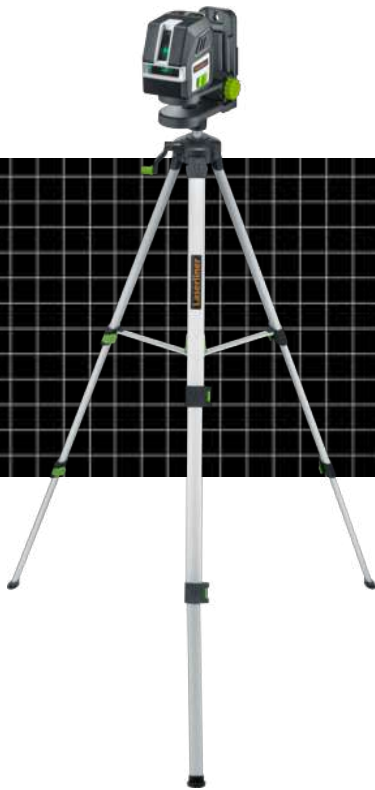

Laserliner

PocketCross-Laser 2G Set 150 cm

Laser à lignes croisées maniable, utilisant la technologie du laser vert et permettant de nombreuses utilisations possibles grâce au grand nombre d'accessoires y compris un trépied compact de 150 cm

Ce laser à lignes croisées projette une croix laser verte bien visible pour un alignement précis à l'horizontale et à la verticale des objets. Il est, en plus, doté d'une fonction d'inclinaison manuelle pour le réglage de l'appareil sur une pente. Les nombreux accessoires font du laser la solution complète pour des alignements précis. Les pieds du trépied escamotables à plusieurs niveaux et la crémaillère (30 cm) du trépied compact garantissent une grande plage de réglage.

Le PocketWallHolder, une fixation multifonctionnelle, magnétique et réglable en hauteur a été conçu pour poser le laser sur des murs, des structures métalliques et des trépieds équipés de raccords filetés de 1/4 po et de 5/8 po.

- Alignement précis des objets à l'horizontale et à la verticale
- Bonne visibilité grâce à la technologie laser verte
- Alignement facile des pentes avec la fonction d'inclinaison manuelle
- Trépied compact solide et léger 150 cm