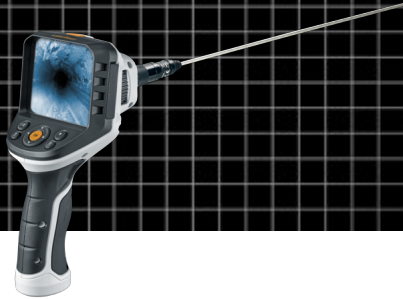

VideoFlex G4 Fix

Professionelles Videoinspektionssystem mit drehbarer Mikrokamera

Das professionelle Videoinspektionssystem verfügt über eine drehbare Mikrokamera zur Inspektion kleinster Öffnungen, beispielsweise in Rohrleitungen, Kraftfahrzeugen und Mauerwerk. Mit effektiver LED-Objektbeleuchtung gelangen selbst unter schlechten Bedingungen aussagekräftige Aufnahmen. Aufgrund einer naturtreuen Wiedergabe von Farben wird eine realitätsnahe Darstellung geboten. Details lassen sich über die Zoom-Funktion klar erfassen. Das ergonomisch designte Gerät liegt gut in der Hand und ist auch bei längeren Arbeiten angenehm zu nutzen. Acht verfügbare Sprachen und die wechselbare Kameraeinheit sorgen für vielfältige Einsatzmöglichkeiten. Eine SD-Speicherkarte dient zur Dokumentation und die USB-C-Schnittstelle zum Auswerten der Bilder und Videos.

- Effektive Problemlokalisierung hinter oder in Gegenständen, Wänden, Leitungen, Hohlräumen
- SmartView: Drehbare, 4 mm dünne Mikrokamera zur Inspektion kleinster Öffnungen
- 40 cm lange, wasserdichte Edelstahl-Führung
- Lichtstarke Objektbeleuchtung an der Kamera durch 4 Hochleistungs-LED's

TECHNISCHE DATEN

DURCHMESSER	ø 4 mm
KAMERAKOPF	
AUFLÖSUNG KAMERA	320 x 240 Pixel
SICHTFELD (FOV)	63°
SCHÄRFENTIEFE (DOF)	3 ... 7 cm
BILDSCHIRMTYP	3,5" TFT-Farbdisplay
AUFLÖSUNG DISPLAY	320 x 240 Pixel
BILDFORMAT	JPEG
LÄNGE SONDE	400 mm
BELEUCHTUNG	5 Helligkeitsstufen
DIGITALZOOM	2-fach Digitalzoom in 20% Schritten
SPEICHER	Micro-SD Speicherkarte bis 16 GB
SCHNITTSTELLE	USB
ANSCHLÜSSE	USB Typ C Video-Ausgang Cinch
STROMVERSORGUNG	USB Typ C 5V / 2A Li-Ion Akkupack 3,7V / 2,8Ah
ABMESSUNGEN (B X H X T)	181 mm x 207 mm x 96 mm
GEWICHT	342 g (inkl. Akkupack)