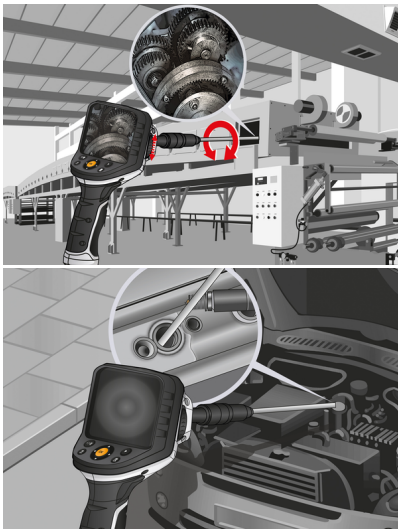

VideoFlex G4 Fix

Professionelles Videoinspektionssystem mit drehbarer Mikrokamera

Das professionelle Videoinspektionssystem verfügt über eine drehbare Mikrokamera zur Inspektion kleinster Öffnungen, beispielsweise in Rohrleitungen, Kraftfahrzeugen und Mauerwerk. Mit effektiver LED-Objektbeleuchtung gelangen selbst unter schlechten Bedingungen aussagekräftige Aufnahmen. Aufgrund einer naturtreuen Wiedergabe von Farben wird eine realitätsnahe Darstellung geboten. Details lassen sich über die Zoom-Funktion klar erfassen. Das ergonomisch designte Gerät liegt gut in der Hand und ist auch bei längeren Arbeiten angenehm zu nutzen. Acht verfügbare Sprachen und die wechselbare Kameraeinheit sorgen für vielfältige Einsatzmöglichkeiten. Eine SD-Speicherkarte dient zur Dokumentation und die USB-C-Schnittstelle zum Auswerten der Bilder und Videos.

- Effektive Problemlokalisierung hinter oder in Gegenständen, Wänden, Leitungen, Hohlräumen
- SmartView: Drehbare, 4 mm dünne Mikrokamera zur Inspektion kleinster Öffnungen
- 40 cm lange, wasserdichte Edelstahl-Führung
- Lichtstarke Objektbeleuchtung an der Kamera durch 4 Hochleistungs-LED's

TECHNISCHE DATEN

DURCHMESSER	ø 4 mm
KAMERAKOPF	
AUFLÖSUNG KAMERA	320 x 240 Pixel
SICHTFELD (FOV)	63°
SCHÄRFENTIEFE (DOF)	3 ... 7 cm
BILDSCHIRMTYP	3,5" TFT-Farbdisplay
AUFLÖSUNG DISPLAY	320 x 240 Pixel
BILDFORMAT	JPEG
LÄNGE SONDE	400 mm
BELEUCHTUNG	5 Helligkeitsstufen
DIGITALZOOM	2-fach Digitalzoom in 20% Schritten
SPEICHER	Micro-SD Speicherkarte bis 16 GB
SCHNITTSTELLE	USB
ANSCHLÜSSE	USB Typ C Video-Ausgang Cinch
STROMVERSORGUNG	USB Typ C 5V / 2A Li-Ion Akkupack 3,7V / 2,8Ah
ABMESSUNGEN (B X H X T)	181 mm x 207 mm x 96 mm
GEWICHT	342 g (inkl. Akkupack)