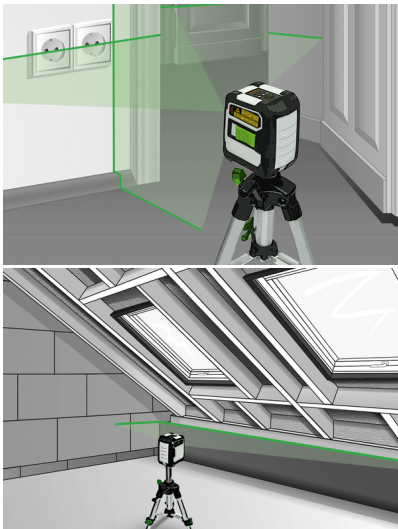

Laserliner

CompactCross-Laser Pro

Laser en croix automatique avec fonction Bluetooth® et trépied à manivelle

- CompactCross-Laser Pro :
- Croix laser extrêmement claire utilisant la technologie laser verte
- Interface Bluetooth® pour la commande à distance de l'appareil
- Fonction d'inclinaison supplémentaire pour ajuster les inclinaisons
- Lignes laser qui peuvent être activées individuellement
- Automatic Level : orientation automatique par système pendulaire à ralentisseur magnétique
- GRX-Ready : mode récepteur manuel intégré
- Trépied compact de 45 cm :
- Trépied à manivelle pratique pour les utilisations près du sol
- Avec un filet d'1/4 poe

DONNÉES TECHNIQUES

PLAGE DE MISE à NIVEAU AUTOMATIQUE	± 4°
PRÉCISION	± 0,35 mm / m
NIVELLEMENT	horizontal automatique
VISIBILITÉ (TYPIQUE)*	40 m
LUX	à 3 00 lx max.
ZONE DE TRAVAIL AVEC LE RÉCEPTEUR MANUEL	(dépend du rapport de diversité de nature technique) 40 m
LONGUEUR DE L'ONDE LASER	515 nm
CLASSE DE LASER	2 / < 1 mW (EN 60825-1:2014/AC:2017)
ALIMENTATION ÉLECTRIQUE	2 x 1,5V LR6 (AA)
DURÉE DE FONCTIONNEMENT	env. 3 h
CONDITIONS DE TRAVAIL	0°C ... 50°C, Humidité relative de l'air max. 80% RH, non condensante, Altitude de travail max. de 4000 m au-dessus du niveau moyen de la mer
CONDITIONS DE STOCKAGE	-10°C ... 70°C, Humidité relative de l'air max. 80% RH
DIMENSIONS (L X H X P)	75 mm x 88 mm x 58 mm
POIDS	246 g (piles incluse)