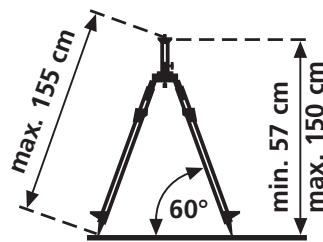

Laserliner®

FixPod 155 cm

Trépied photo pour la série Supercross-Laser et les telluromètres laser

Rev.0212

- Raccordement grâce à un filetage d' 1/4"
- Tête de trépied 3 voies
- Crémaillère et jambes du trépied télescopiques sur plusieurs sections
- Pointes en acier-caoutchouc adaptées à divers types de sol

DONNÉES TECHNIQUES

MATÉRIEL

Aluminium

DIMENSIONS (l x h x p)
125 x 580 x 115 mm

POIDS 1,4 kg

FixPod 155 cm
inclus sacoche

Dimensions de l'emballage (l x h x p)
115 x 660 x 115 mm

DESIGNATION	RÉF.	CODE EAN	QTÉ
FixPod 155 cm	090.132A	4 021563 678990	4