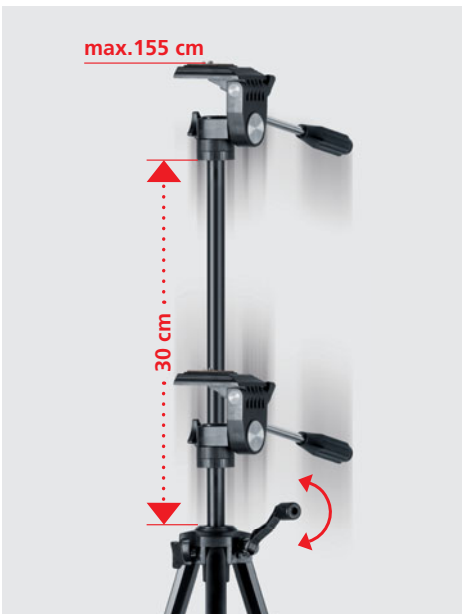

Laserliner®

FixPod 155 cm

Trépied photo pour la série Supercross-Laser et les telluromètres laser

Rev.0212

- Raccordement grâce à un filetage d' 1/4"
- Tête de trépied 3 voies
- Crémaillère et jambes du trépied télescopiques sur plusieurs sections
- Pointes en acier-caoutchouc adaptées à divers types de sol

DONNÉES TECHNIQUES

MATÉRIEL

Aluminium

DIMENSIONS (l x h x p)
125 x 580 x 115 mm

POIDS 1,4 kg

FixPod 155 cm
inclus sacoche

Dimensions de l'emballage (l x h x p)
115 x 660 x 115 mm

DESIGNATION	RÉF.	CODE EAN	QTÉ
FixPod 155 cm	090.132A	4 021563 678990	4