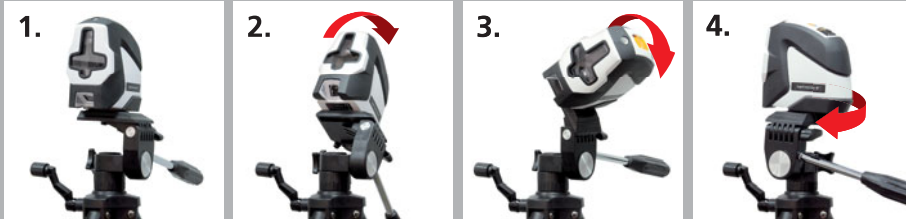

Laserliner®

FixPod 155 cm

Trépied photo pour la série Supercross-Laser et les telluromètres laser

Rev.0212

- Raccordement grâce à un filetage d' 1/4"
- Tête de trépied 3 voies
- Crémaillère et jambes du trépied télescopiques sur plusieurs sections
- Pointes en acier-caoutchouc adaptées à divers types de sol

DONNÉES TECHNIQUES

MATÉRIEL

Aluminium

DIMENSIONS (l x h x p)
125 x 580 x 115 mm

POIDS 1,4 kg

FixPod 155 cm
inclus sacoche

Dimensions de l'emballage (l x h x p)
115 x 660 x 115 mm

DESIGNATION	RÉF.	CODE EAN	QTÉ
FixPod 155 cm	090.132A	4 021563 678990	4